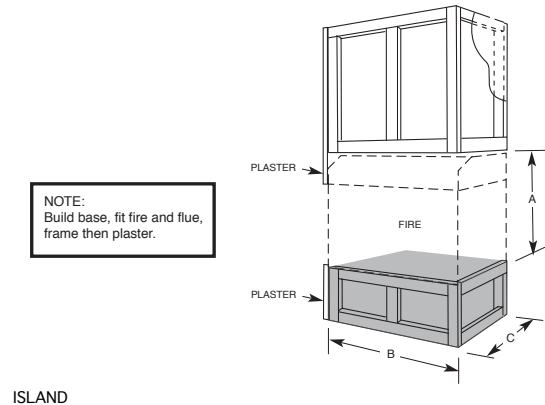

ISLAND

	A			B	C
	SS	SM	SL		
DOUBLEVISION	1130	1330	1530	950	600
PUREVISION 850	1220	1420	1620	950	450
PUREVISION 1000	1220	1420	1620	1100	450
PUREVISION 1500	1270	1470	1670	1600	450
PUREVISION 1800	1410	1610	1810	1900	450

WARRANTY

Firebox: 15 Years Components: 2 Years

VISIT WWW.REALFLAME.COM.AU FOR MORE TECHNICAL INFORMATION.