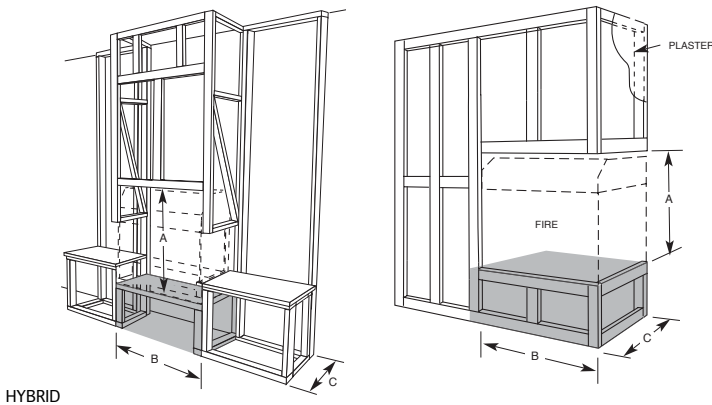

Conceived, designed, researched, developed and built in Australia

SIGNATURE

Note: The Signature range are delivered fully assembled. Always check that unit is square before fixing.

NOTES:
* C Dimension is finished depth including cladding.

	A			B	C	D			E	F	G	H	I	J	K	L			Mj/hr		GPO	VENTILATION
	SS	SM	SL			SS	SM	SL								SS	SM	SL	NG	LP		
DOUBLEVISION	1130	1330	1530	1000	600	1030	1230	1430	950	600	225	275	25	100	25	600	800	1000	54	43	NO	40000
ELEGANCE 850	1220	1420	1620	1000	475	1120	1320	1520	950	450	200	250	25	100	25	720	920	1120	37	33	YES	32000
ELEGANCE 1000	1220	1420	1620	1150	475	1120	1320	1520	1100	450	250	300	25	100	25	720	920	1120	39	34	YES	50000
ELEGANCE 1500	1270	1470	1670	1650	475	1170	1370	1570	1600	450	300	350	25	100	25	620	820	1020	55	48	YES	72000
ELEGANCE 1800	1410	1610	1810	1950	475	1310	1510	1710	1900	450	300	350	25	100	25	620	820	1020	60	48	YES	72000
PUREVISION 850	1220	1420	1620	1000	475	1120	1320	1520	950	450	200	250	25	100	25	600	800	1000	37	33	YES	32000
PUREVISION 1000	1220	1420	1620	1150	475	1120	1320	1520	1100	450	250	300	25	100	25	600	800	1000	39	34	YES	50000
PUREVISION 1500	1270	1470	1670	1650	475	1170	1370	1570	1600	450	300	350	25	100	25	500	700	900	55	48	YES	72000
PUREVISION 1800	1410	1610	1810	1950	475	1310	1510	1710	1900	450	300	350	25	100	25	500	700	900	60	48	YES	72000
SIMPLICITY 850	1220	1420	1620	1000	475	1120	1320	1520	950	450	200	250	25	100	25	600	800	1000	37	33	YES	32000
SIMPLICITY 1000	1220	1420	1620	1150	475	1120	1320	1520	1100	450	250	300	25	100	25	600	800	1000	39	34	YES	50000
SIMPLICITY 1500	1270	1470	1670	1650	475	1170	1370	1570	1600	450	300	350	25	100	25	500	700	900	55	48	YES	72000
SIMPLICITY 1800	1410	1610	1810	1950	475	1310	1510	1710	1900	450	300	350	25	100	25	500	700	900	60	48	YES	72000