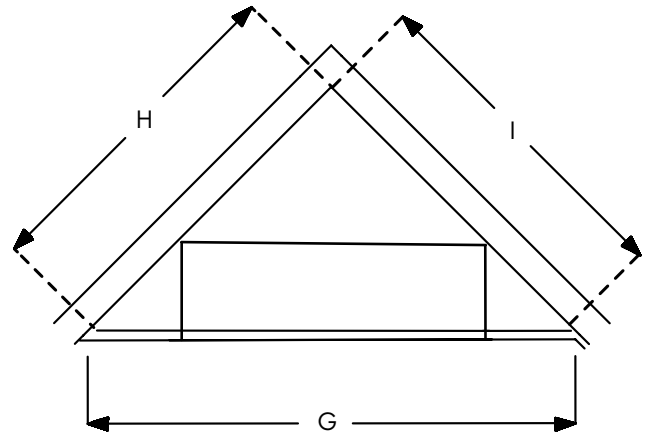

OPTIONAL ACCESSORIES

GLASS
EVOGLASS900P-AU
EVOGLASS900-AU
EVOGLASS750-AU

DOOR
EVODOOR900P-AU
EVODOOR900-AU
EVODOOR750-AU

TRIM
EVO750TRIM-AU
*Only available for
EVO750-AU

UNIT DIMENSIONS

MODEL	A	B	C	D	E	F	G	H	I
EVO750-AU	654	306	746	792	578	674	1378	978	978
EVO900-AU	654	306	898	944	578	674	1524	1080	1080
EVO900P-AU	768	306	898	944	691	788	1524	1080	1080