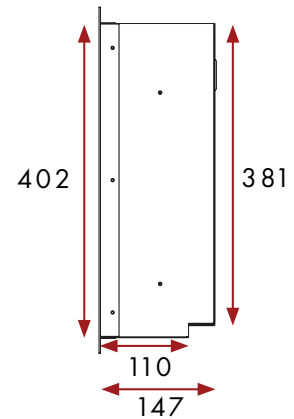

## UNIT DIMENSIONS

MODEL	A	B
<b>EVO1200</b>	1278	1306
<b>EVO1500</b>	1532	1560
<b>EVO1800</b>	1887	1914
<b>EVO2500</b>	2548	2576

## MINIMUM FRAMEOUT DIMENSIONS

MODEL	C	D	E
<b>EVO1200</b>	1286	150	406
<b>EVO1500</b>	1540	150	406
<b>EVO1800</b>	1897	150	406
<b>EVO2500</b>	2557	150	406

\*For full performance and technical specs, refer to most up to date IOM at [realflame.com.au](http://realflame.com.au)