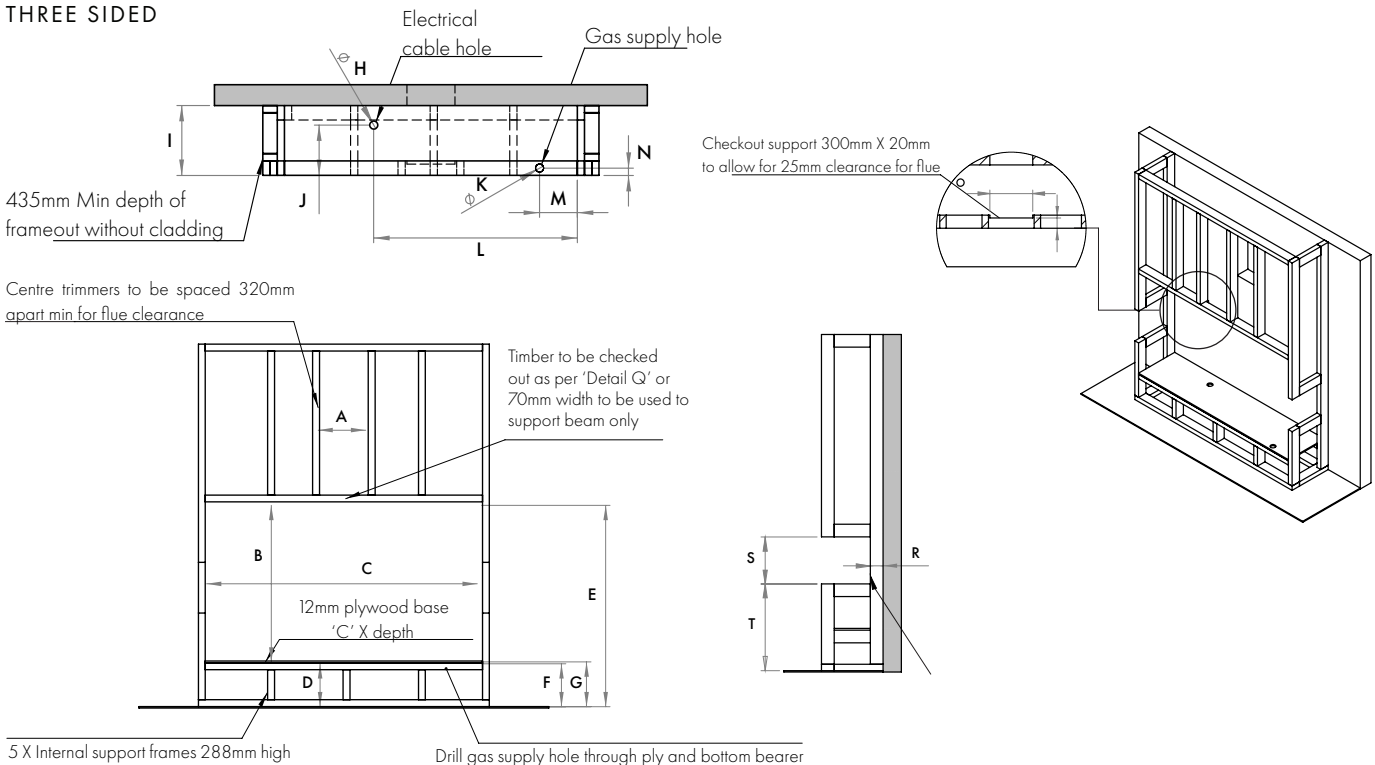

Nordic Pine

River Gorge

Red Gum

Alpine Forest

Tasman Shoreline

DISPLAY CONFIGURATION

1 SIDED
Glass front, 2 solid sides.

2 SIDED
Glass front & left hand side, solid right hand side / Glass front & right hand side, solid left hand side.

3 SIDED
Glass front & sides.

UNIT DIMENSIONS

MODEL	A	B	C	D	E	F	G	H	I
NVS 1200	1208	1040	327	314	1140	34	434	70	339
NVS 1800	1808	1040	327	314	1740	34	434	70	339

MODEL	J	K	L	M	N	O	P	Q
NVS 1200	215	604	384	148	270	220	25	990
NVS 1800	215	904	684	148	570	220	25	990

MINIMUM FRAMEOUT DIMENSIONS

THREE SIDED

MODEL	A	B	C	D	E	F	G	H	I	J
NVS 1200	320	1050	1220	228	1350	288	300	50	438	313
NVS 1800	320	1050	1820	288	1350	288	300	50	438	313

UNIT	K	L	M	N	O	P	R	S	T
NVS 1200	50	965	235	48	70	300	90	334	617
NVS 1800	50	1265	235	48	70	300	90	334	617