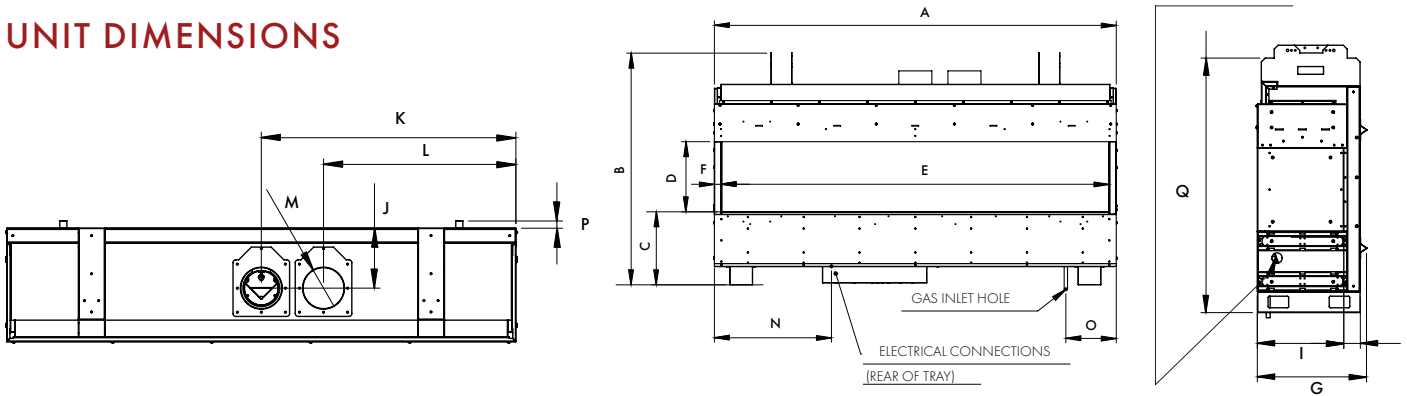

Nordic Pine

River Gorge

Red Gum

Alpine Forest

Tasman Shoreline

DISPLAY CONFIGURATION

1 SIDED
Glass front, 2 solid sides.

2 SIDED
Glass front & left hand side, solid right hand side / Glass front & right hand side, solid left hand side.

3 SIDED
Glass front & sides.

UNIT DIMENSIONS

MODEL	A	B	C	D	E	F	G	H	I
NVS 1200	1208	1040	327	314	1140	34	434	70	339
NVS 1800	1808	1040	327	314	1740	34	434	70	339

MODEL	J	K	L	M	N	O	P	Q
NVS 1200	215	604	384	148	270	220	25	990
NVS 1800	215	904	684	148	570	220	25	990

MINIMUM FRAMEOUT DIMENSIONS

THREE SIDED

MODEL	A	B	C	D	E	F	G	H	I	J
NVS 1200	320	1050	1220	228	1350	288	300	50	438	313
NVS 1800	320	1050	1820	288	1350	288	300	50	438	313

UNIT	K	L	M	N	O	P	R	S	T
NVS 1200	50	965	235	48	70	300	90	334	617
NVS 1800	50	1265	235	48	70	300	90	334	617